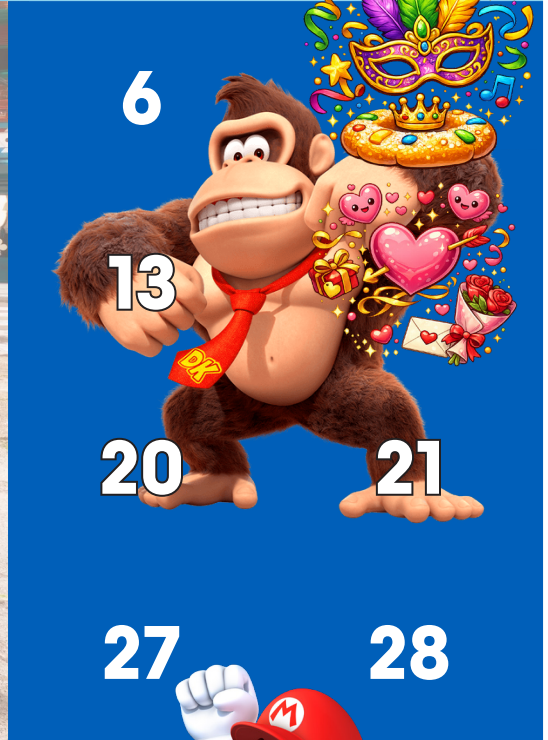

SUPER MARIO™

PJ©

FEBRUWARI

2027

WK

M D W D V Z Z

5
6
7
8

SUPER MARIO

MAART

2 0 2 7

WK	M	D	W	D	V	Z	Z
----	---	---	---	---	---	---	---

9	1	2	3	4	5	6	7
10	8	9	10	11	12	13	14
11	15	16	17	18	19	20	21
12	22	23	24	25	26	27	28
13	29	30	31				

SUPER MARIO™

APRIL

2 0 2 7

WK

M D W D V Z Z

Z Z

13
14
15
16
17

1
2 L
5 6 7 8 9
12 13 14 15 16
19 20 21 22 23
26 28 29 30

3 4
10 11
17 18
24 25

SUPER MARIO™

MEI

2 0 2 7