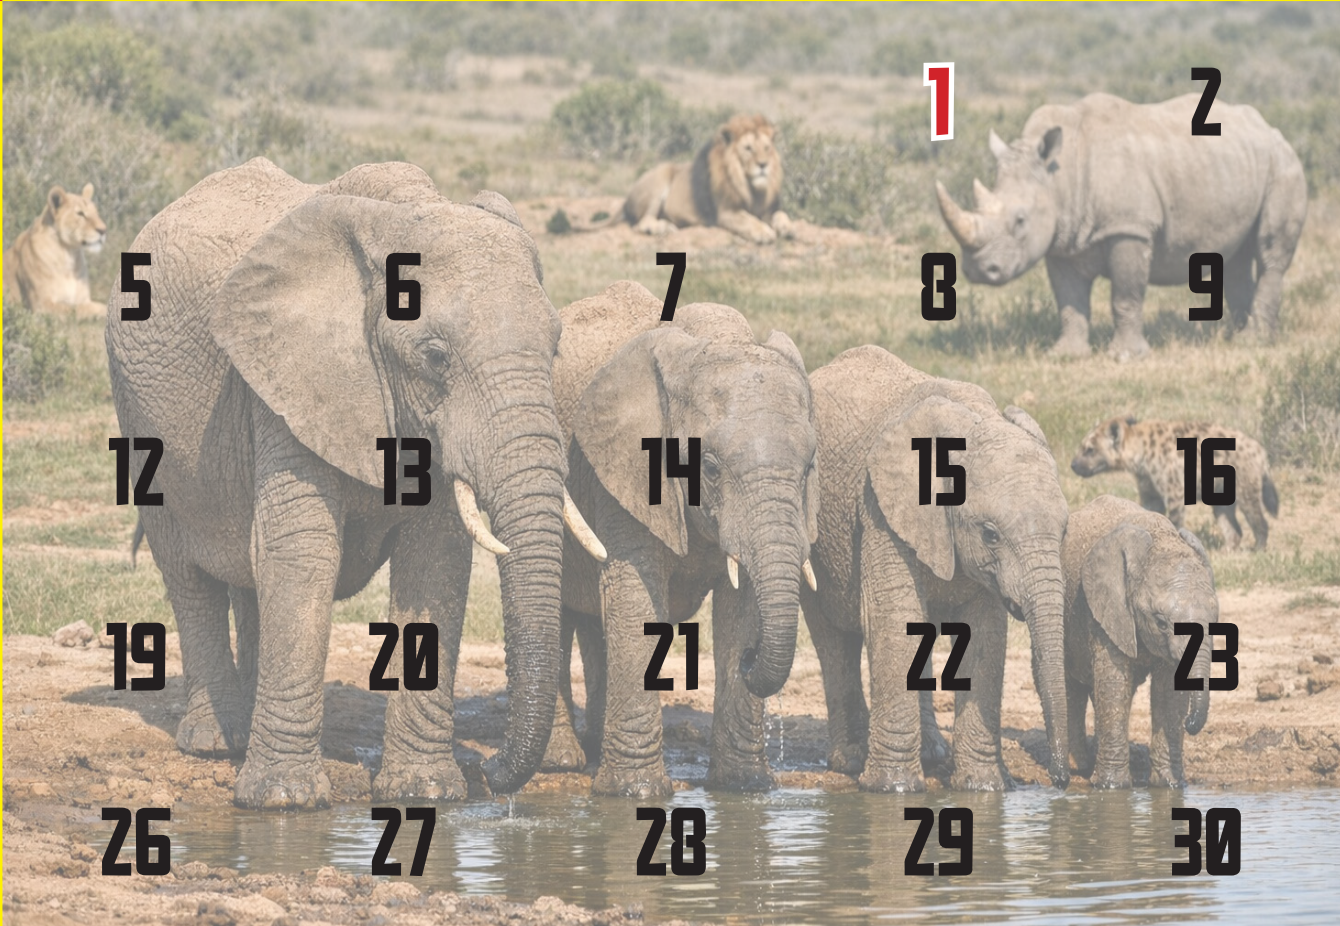

Me!

Zuid-Afrika

Mei

WK	M	D	W	D	V	Z	Z
17						1 Dag van de Arbeid	2
18	3	4 Dodenherdenking	5 Bevrijdingsdag	6	7	8	9 Moederdag
19	10	11	12	13	14	15	16
20	17	18	19	20	21	22	23
21	24	25	26	27	28	29	30
22	31						

Juni!

PJ

Zuid-Afrika

Junni

WK	M	D	W	D	V	Z	Z
22		1	2	3	4	5	6
23	7	8	9	10	11	12	13
24	14	15	16	17	18	19	20 Vaderdag
25	21	22	23	24	25	26	27
26	28	29	30				

Julia

Zuid-Afrika

Julie

WK	M	D	W	D	V	Z	Z
26				1	2	3	4
27	5	6	7	8	9	10	11
28	12	13	14	15	16	17	18
29	19	20	21	22	23	24	25
30	26	27	28	29	30	31	

Augustus

Zuid-Afrika

Augustus

WK	M	D	W	D	V	Z	Z
30							1
31	2	3	4	5	6	7	8
32	9	10	11	12	13	14	15
33	16	17	18	19	20	21	22
34	23	24	25	26	27	28	29
35	30	31					