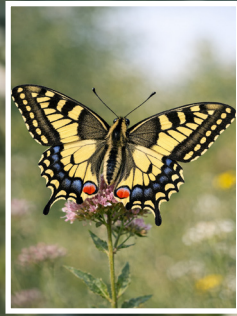

# KALENDER

De mooiste Vlinder's van de Wereld [ai] 2026

JANUARI

FEBRUARI

MAART

APRIL

MEI

JUNI

JULI

AUGUSTUS

SEPTEMBER

OKTOBER

NOVEMBER

DECEMBER

Blauwe Morpho (Morpho menelaus)